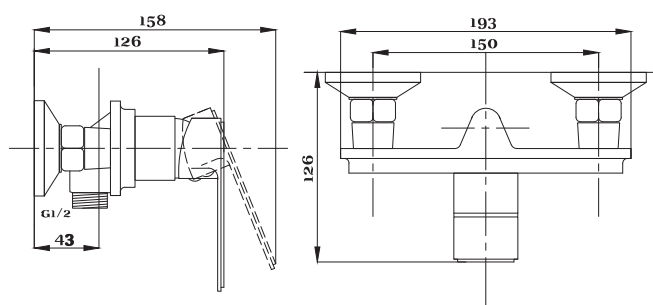

Смеситель для душа
серия: 600
арт. **PSM-600-4**
материал: Латунь
картридж: 35мм
эксцентрики: Евро
тип: См-ДшОНРШл