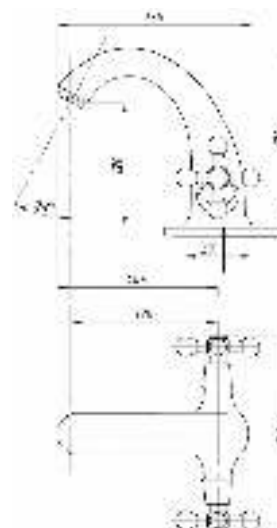

Смеситель для раковины
серия: ЕВРО
арт. **PSM-712-75**
материал: Латунь
кран-буксы
гибкая подводка: нет
тип: См-УмДЦБА

048

075