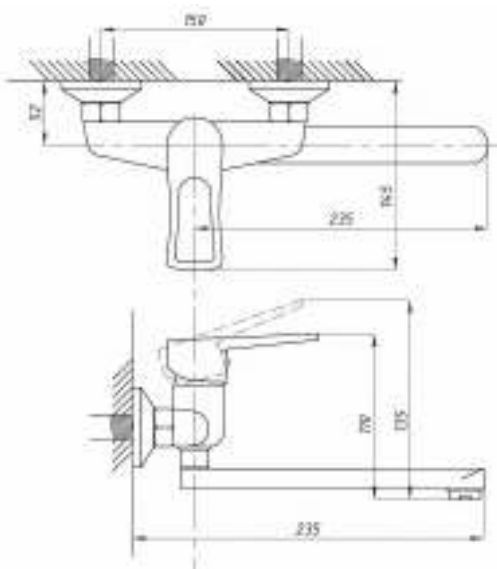

Смеситель для ванны с душем
серия: ПЛЮС
арт. **PSM-521-008**
материал: Латунь
картридж: 40мм
дивертор: Керамический
эксцентрики: Рус
тип: См-ВУОРНШЛА

017   **023**

Смеситель для ванны с душем
серия: ПЛЮС
арт. **PSM-523-008**
материал: Латунь
картридж: 40мм
дивертор: Вытяжной
эксцентрики: Рус
тип: См-ВУОРНШЛА

017   **023**

Смеситель для кухни и раковины настенный
серия: ПЛЮС
арт. **PSM-508-017**
материал: Латунь
картридж: 40мм
эксцентрики: Евро
тип: См-МОРНА, См-УМОРНА