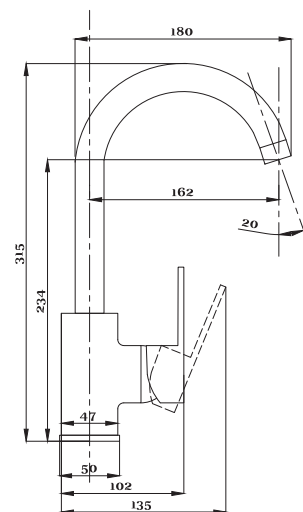

Смеситель для ванны с душем
серия: 700
арт. **PSM-700-1**
материал: Латунь
картридж: 40мм
дивертор: Вытяжной
эксцентрики: Евро
тип: См-ВОРНШЛА

Смеситель для кухни
серия: 700
арт. **PSM-700-3**
материал: Латунь
картридж: 35мм
гибкая подводка: 44см
тип: См-МОЦБА

Смеситель для душа
серия: 700
арт. **PSM-700-4**
материал: Латунь
картридж: 40мм
эксцентрики: Евро
тип: См-ДшОНРШЛ

Смеситель для раковины
серия: 700
арт. **PSM-700-5**
материал: Латунь
картридж: 40мм
гибкая подводка: 40см
тип: См-УМОЦБА