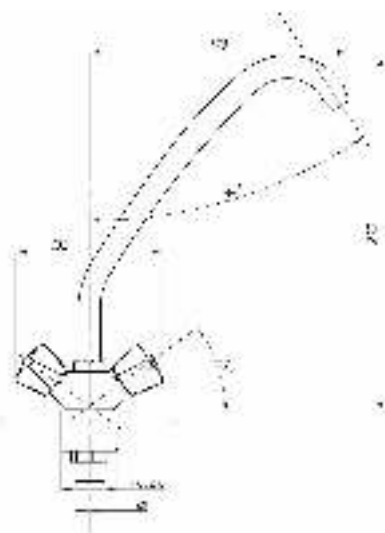

77

80

89

99

Смеситель для кухни  
и раковины  
серия: СТАНДАРТ-Б  
арт. **PSM-117-89**  
материал: Латунь  
кран-буксы  
гибкая подводка: нет  
тип: См-МДЦБр

04

06

30