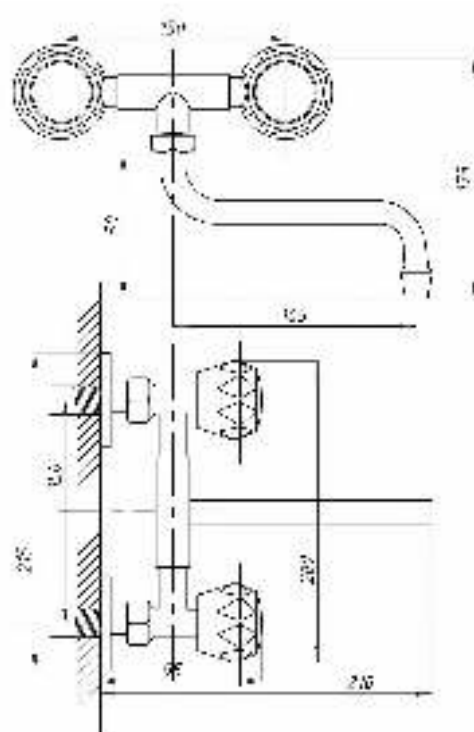

50

65

77

80

89

99

Смеситель для кухни  
и раковины настенный  
серия: СТАНДАРТ-Б  
арт. **PSM-108-89**  
материал: Латунь  
кран-буксы  
жкцентрики: Рус  
тип: См-МДРНр,  
См-УМДРНр

50