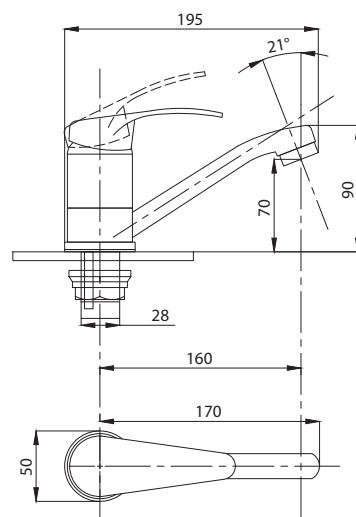

Смеситель для раковины
серия: КОМПЛЕКТАЦИЯ
арт. **PSM-104-5**
материал: Латунь
картридж: 35мм
гибкая подводка: 40см.
тип: См-УМОЦБА