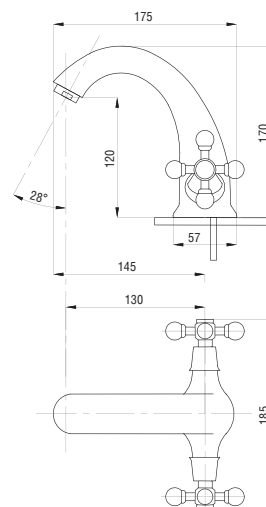

50

65

77

80

89

99

Смеситель для раковины  
серия: СТАНДАРТ-А  
арт. **PSM-712-89**  
материал: Латунь  
кран-буксы  
гибкая подводка: нет  
тип: См-УмДЦБА

Смеситель для кухни и раковины настенный  
серия: СТАНДАРТ-А  
арт. **PSM-106-89**  
материал: Латунь  
кран-буксы  
эксцентрики: Рус.  
тип: См-МДРНА,  
См-УмДРНА