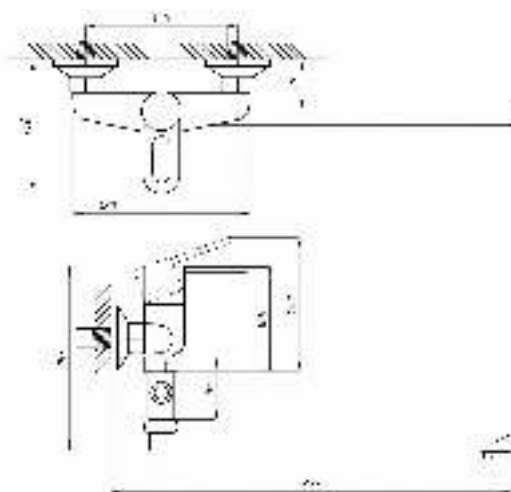

Смеситель для ванны с душем
серия: ПЛЮС
арт. **PSM-523-008**
материал: Латунь
картридж: 40мм
дивертор: Вытяжной
эксцентрики: Рус
тип: См-ВУОРНШЛА

017   **023**

Смеситель для кухни и раковины настенный
серия: ПЛЮС
арт. **PSM-508-017**
материал: Латунь
картридж: 40мм
эксцентрики: Евро
тип: См-МОРНА, См-УМОРНА